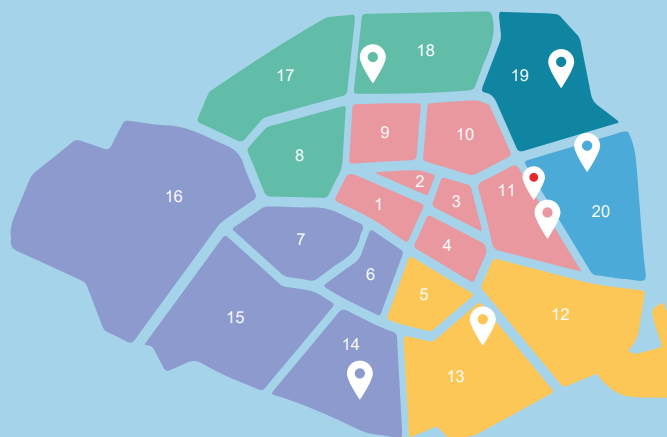

OÙ NOUS TROUVER ?

Site CENTRE

1er, 2e, 3e, 4e, 9e, 10e et 11e arrondissements:
29/31 rue des Boulets
75011 Paris
M Rue des Boulets
01 44 93 81 23

Site AVENIR

6e, 7e, 14e, 15e et 16e arrondissements:
24-26 rue de Châtillon
75014 Paris
M Alésia
01 40 52 77 30

Site SOLEIL

5e, 12e et 13e arrondissements:
93 rue Jeanne d'Arc 75013 Paris
M Nationale
01 45 85 20 50

Site MILORD

8e, 17e et 18e arrondissements:
9 impasse Milord
75018 Paris
M Porte de St Ouen
01 44 85 01 18

Site PYRÉNÉES

20e arrondissement:
3 rue de l'Est
75020 Paris
M Jourdain
01 44 64 86 10

Site EST

19e arrondissement:
65 rue d'Hautpoul
75019 Paris
M Ourcq
01 53 72 81 40

Obligation de formation

16 - 18 ans
AFPA Philippe Auguste :
112 avenue Philippe Auguste 75011 Paris
M Philippe Auguste