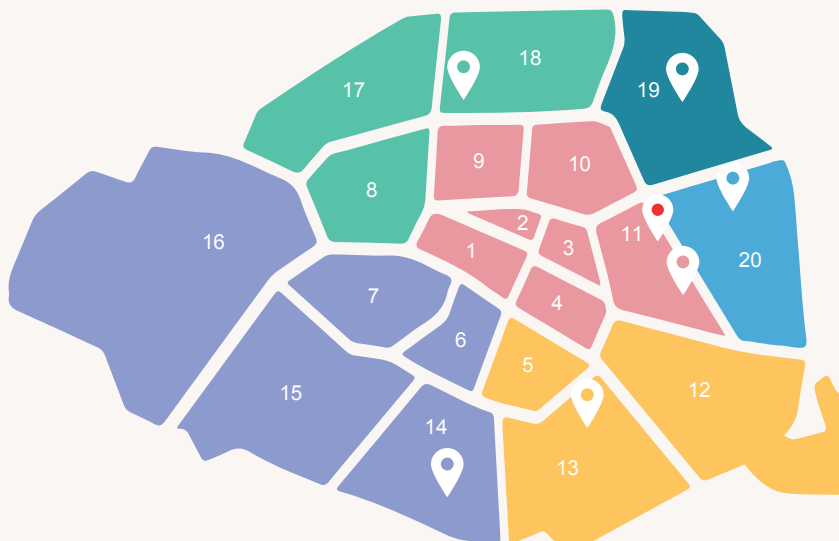

LES SITES DE LA MISSION LOCALE DE PARIS

Obligation de formation

16-18ans

AFPA Philippe Auguste :

112 avenue Philippe Auguste

75011 Paris

🚇 Philippe Auguste

Site CENTRE

1^{er}, 2^e, 3^e, 4^e, 9^e, 10^e et 11^e

arrondissements:

29/31 rue des Boulets

75011 Paris

🚇 Rue des Boulets

01 44 93 81 23

Site AVENIR

6^e, 7^e, 14^e, 15^e et 16^e

arrondissements:

24-26 rue de Châtillon

75014 Paris

🚇 Alésia

01 40 52 77 30

Site SOLEIL

5^e, 12^e, 13^e

arrondissements:

75018 Paris

🚇 Porte de St Ouen

01 44 85 01 18

Site PYRENEES

20^e arrondissement:

3 rue de l'Est

75020 Paris

🚇 Jourdain